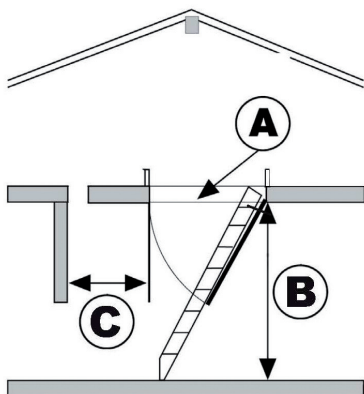

# TØRRING-STEP EI30

## Specifikation:

- Brandkrav: EI30
- 60 mm front i hvid hdf-plade
- U-værdi 0,67
- Helstøbt tætningsliste
- Opfylder tæthedsklasse 4
- 2-punkts paskvillås
- 3-delt træstige – testet til 150 kg
- Stige med plastfodder
- Skridsikre trin
- Specielle stigebeslag for øget trindybde
- Beslag til justerbar hældning af stige
- Skjulte hængsler
- 27 mm trækarm
- Loftstrappen er forberedt til beklædning
- Loftstrappen leveres samlet
- Stige med håndliste\*

## Tilvalg:

- POLAR TOPKARM (U-værdi 0,3)
- DAMPSPÆRRE-KIT
- WOOD-STEP FIX, Gerigter
- Forlængerled til stige

\*) Ingen håndliste på størrelsen 540x1130 mm