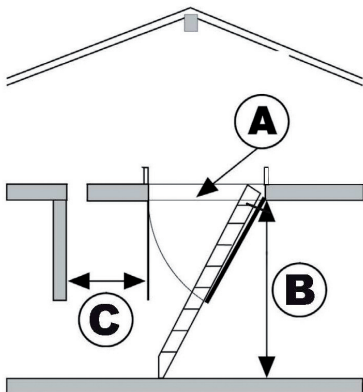

Teknik:

A Udvendigt karmsmål	B Max. loftshøjde	B (med for- længerled)	C Korridor mål	Varenr.	DB nr.
690 x 1190	2700	2950	500	40260	1549913

Alle mål i mm.