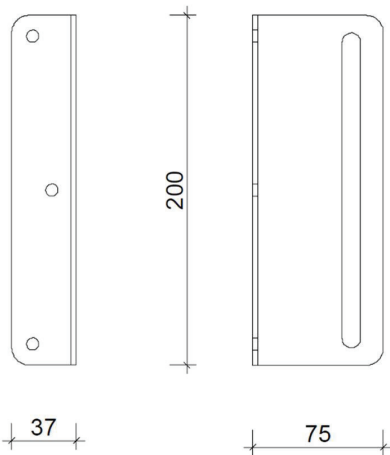

SKYDEBESLAG

Specifikation:

- Gør det nemt at skubbe stigen ind til væggen, når den ikke er i brug
- Pulverlakeret hvid
- Passer til:
 - TØRRING hemsestige
 - WOOD STEP hemsestige m. valgfri hældning

Teknik: