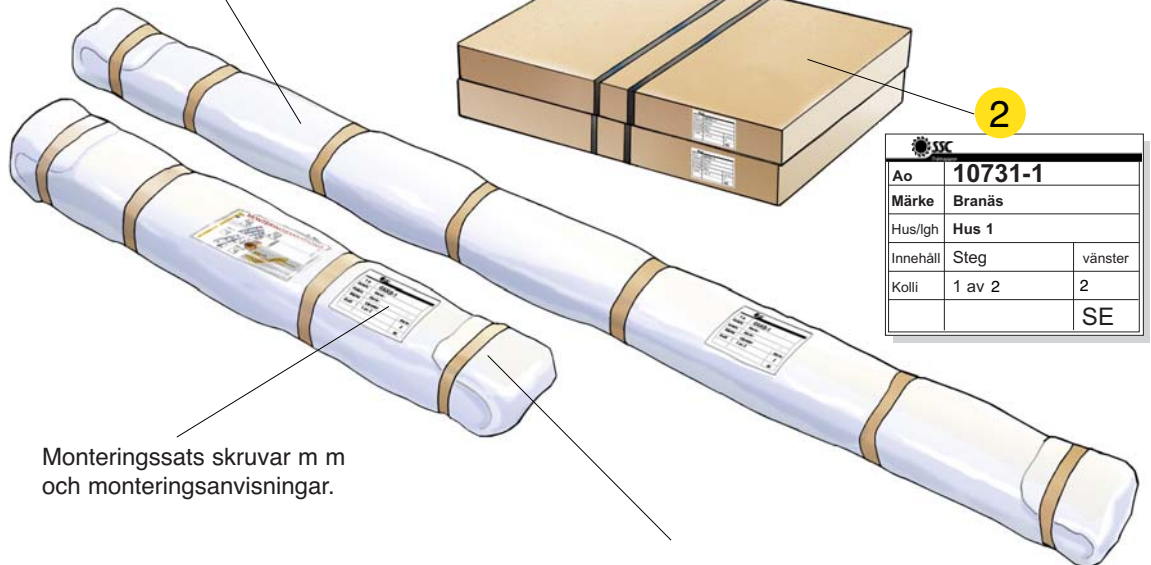

MONTERINGSANVISNING

SSC		
Ao	10731-1	
Märke	Branäs	
Hus/lgh	Hus 1	
Innehåll	Vang	vänster
Kolli	1 av 2	2
		SE

1

SSC		
Ao	10731-1	
Märke	Branäs	
Hus/lgh	Hus 1	
Innehåll	Steg	vänster
Kolli	1 av 2	2
		SE

2

Monteringsatts skruvar m m och monteringsanvisningar.

SSC		
Ao	10731-1	
Märke	Branäs	
Hus/lgh	Hus 1	
Innehåll	Räcke	vänster
Kolli	1 av 2	2
		SE