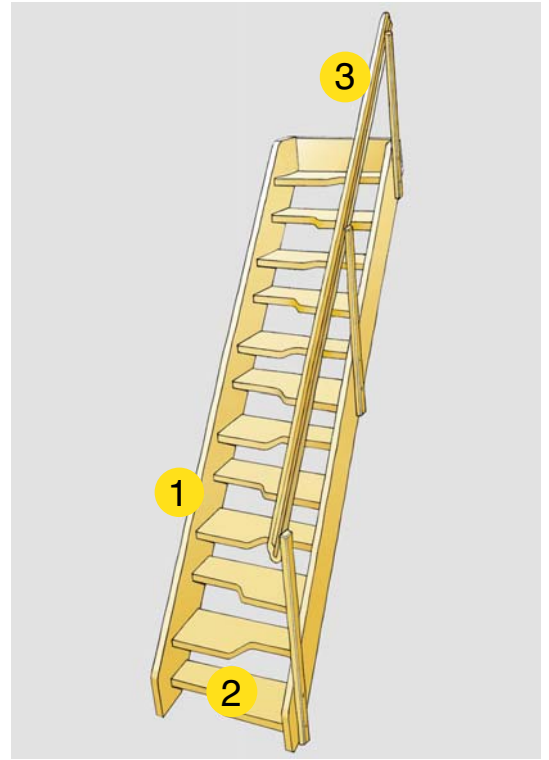

MONTERINGSANVISNING

SSC		
Ao	10731-1	
Märke	Branäs	
Hus/lgh	Hus 1	
Innehåll	Vang	vänster
Kolli	1 av 2	2
		SE

1

SSC		
Ao	10731-1	
Märke	Branäs	
Hus/lgh	Hus 1	
Innehåll	Steg	vänster
Kolli	1 av 2	2
		SE

2

Monteringsatts skruvar m m och monteringsanvisningar.

SSC		
Ao	10731-1	
Märke	Branäs	
Hus/lgh	Hus 1	
Innehåll	Räcke	vänster
Kolli	1 av 2	2
		SE