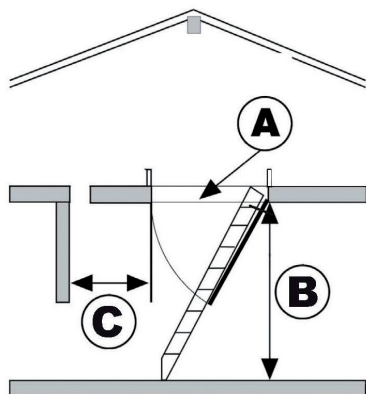

ARCTIC-STEP

Specifikation:

- 160 mm front i hvidmalet stål
- Specialdesignet front – ingen synlig karm eller gerigt
- U-værdi 0,22
- 3-dobbelt tætningsliste
- Opfylder tæthedsklasse 4
- 1-punkts lås
- 3-delt hvidmalet stålstige
- festet til 150 kg
- Stige med plastfodder
- Stige med håndliste
- Skridsikre trin
- Skjulte hængsler
- Skjult karm – ingen gerigter
- Hvidmalet stålarm
- 18 mm mdf-karm – højde 350 mm
- Loftstrappen leveres samlet

Tilvalg:

- POLAR TOPKARM (U-værdi 0,16)
- DAMPSPÆRRE-KIT
- Forlængerled til stige
- Brandklasse EI30

Teknik:

A	B	B	C	Varenr.	DB nr.
Udvendigt karmål	Max. lofthøjde	(med forlængerled)	Korridormål		
690 x 1190	2750	3000	580	40270	1558905

Alle mål i mm.